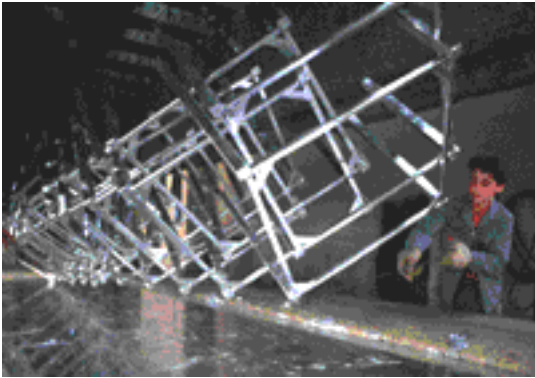

Oberflächenpraktiker/in EBA

Berufsbeschreibung

Oberflächenpraktiker und Oberflächenpraktikerin veredeln Oberflächen von unterschiedlichen Werkstücken, Bauteilen und Konstruktionen mit metallischen sowie anderen spezifischen Beschichtungen. Sie verleihen den Oberflächen dadurch Eigenschaften wie Korrosionsschutz, Design, Leitfähigkeit, Isolation oder Härte. Dafür wenden Oberflächenpraktiker und -praktikerinnen die Verfahren aus der Galvanik, dem Feuerverzinken und dem Anodisieren/Eloxieren an und spezialisieren sich auf einen dieser drei Schwerpunkte.