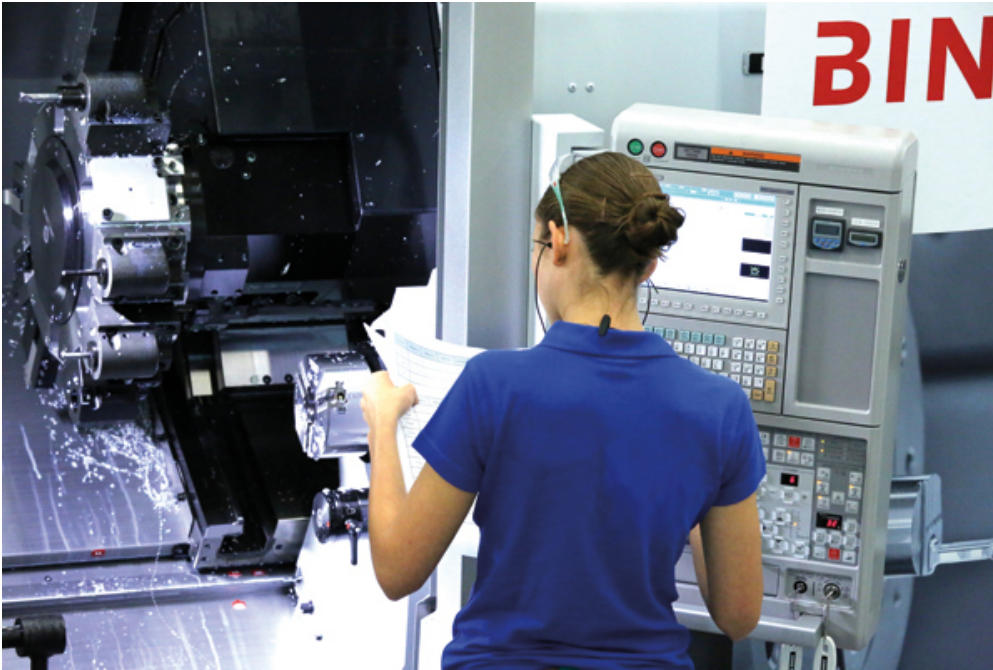

Polymechaniker/in EFZ

Berufsbeschreibung

Polymechaniker und Polymechanikerinnen produzieren je nach Tätigkeitsgebiet Teile aus Metallen und Kunststoffen von der Kleinheit einer Uhrenschraube bis hin zur Grösse eines Turbinenrades, das mehrere Meter Durchmesser hat.

Dazu setzen sie moderne, vielfach computergesteuerte Bohr-, Dreh- und Fräsmaschinen und viele weitere Werkzeugmaschinen ein. Sie legen Arbeitsgänge fest, erstellen Programme, richten die Maschinen ein. Sie überwachen und optimieren die Fertigungsprozesse. Sie montieren Geräte, Apparate, Maschinen oder Anlagen und nehmen die notwendigen Einstell-, Regulier- und Prüfarbeiten vor. Sie lokalisieren und beheben Störungen. Im Team mit verschiedenen Fachleuten führen sie Projekte aus: Sie suchen nach Konstruktionslösungen, bauen Prototypen und testen sie.

Da die Teile meist sehr präzise sein müssen, ist äusserst geplantes und konzentriertes Arbeiten nötig. Polymechaniker und Polymechanikerin prüfen Teile und Baugruppen bezüglich Funktion und Qualität. Je nach Arbeitsbereich erstellen sie technische Dokumente. Ausserdem zählen bei vielen Lehrbetrieben Kundenbesuche im In- und Ausland dazu, um Anlagen in Betrieb zu nehmen oder Unterhalts- und Servicearbeiten auszuführen.

Lernende mit der Schwerpunktausbildung «Unterhalt von Luftfahrzeugen» können mit 21 Jahren die Berufsprüfung als Luftfahrzeugtechniker/in ablegen (siehe auch Beschreibung Luftfahrzeugtechniker/in).